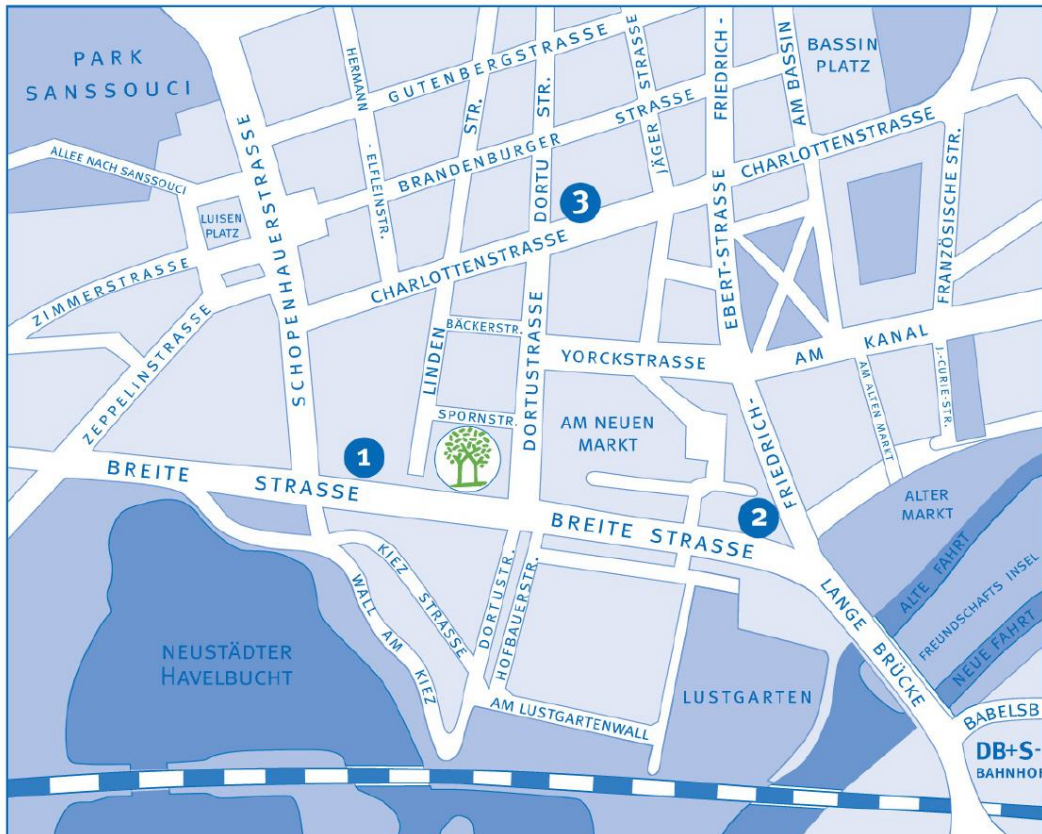

### Zukunft des Querschnittsziels Gleichstellung in der Förderperiode nach 2020 und Förderung von GründerInnen

am 26.03.2019  
von 10:00 Uhr bis ca. 13:00 Uhr  
Haus der Natur, Lindenstr. 34, 14467 Potsdam  
Reimar-Gilsenbach-Saal

### Lage des Veranstaltungsortes

Haus der Natur Potsdam  
Lindenstr. 34  
14467 Potsdam

Das Haus der Natur befindet sich im Innenhof des Gebäudekomplexes Großes Waisenhaus zu Potsdam, Zugang über Breitere Straße, Linden- oder Spornstraße. Bitte beachten Sie, dass in der Potsdamer Innenstadt nur begrenzte Parkmöglichkeiten zur Verfügung stehen.

#### Anfahrt mit öffentlichen Verkehrsmitteln:

- DB- und S-Bahnhof Potsdam-Hauptbahnhof, 12 Minuten Fußweg zum Haus der Natur
- Bus 606 (Haltestelle Naturkundemuseum)
- Tram 90, 91, 92, 93, 96, X 98 (Haltestelle Alter Markt)